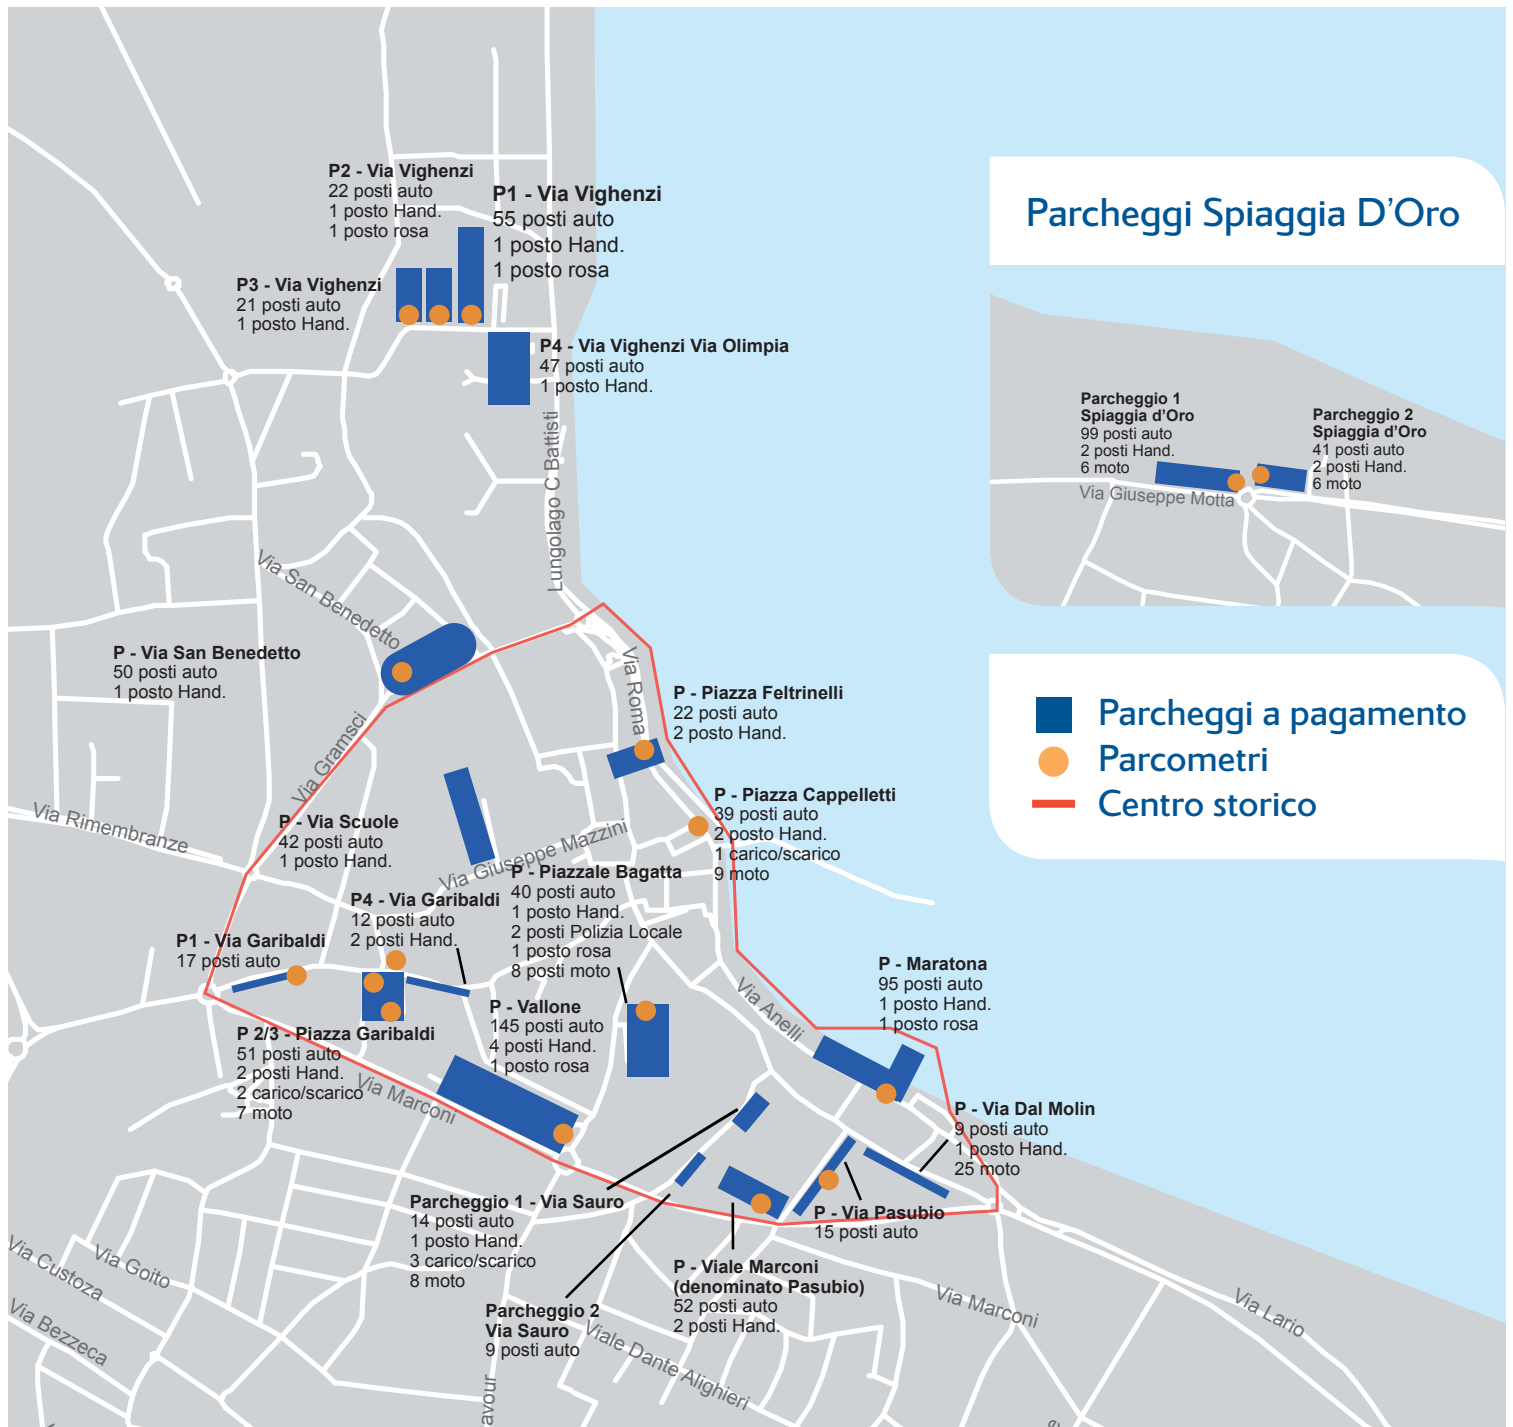

SONO DISPONIBILI DELLE AREE PARCHEGGIO IN PROSSIMITA' DELL'HOTEL EUROPA PER CHI ARRIVA IN AUTO SENZA PERNOTTAMENTO:

- 1) PARCHEGGIO APERTO GRATUITO**
- 2) PARCHEGGIO COPERTO A PAGAMENTO**

PARCHEGGI A DESENZANO