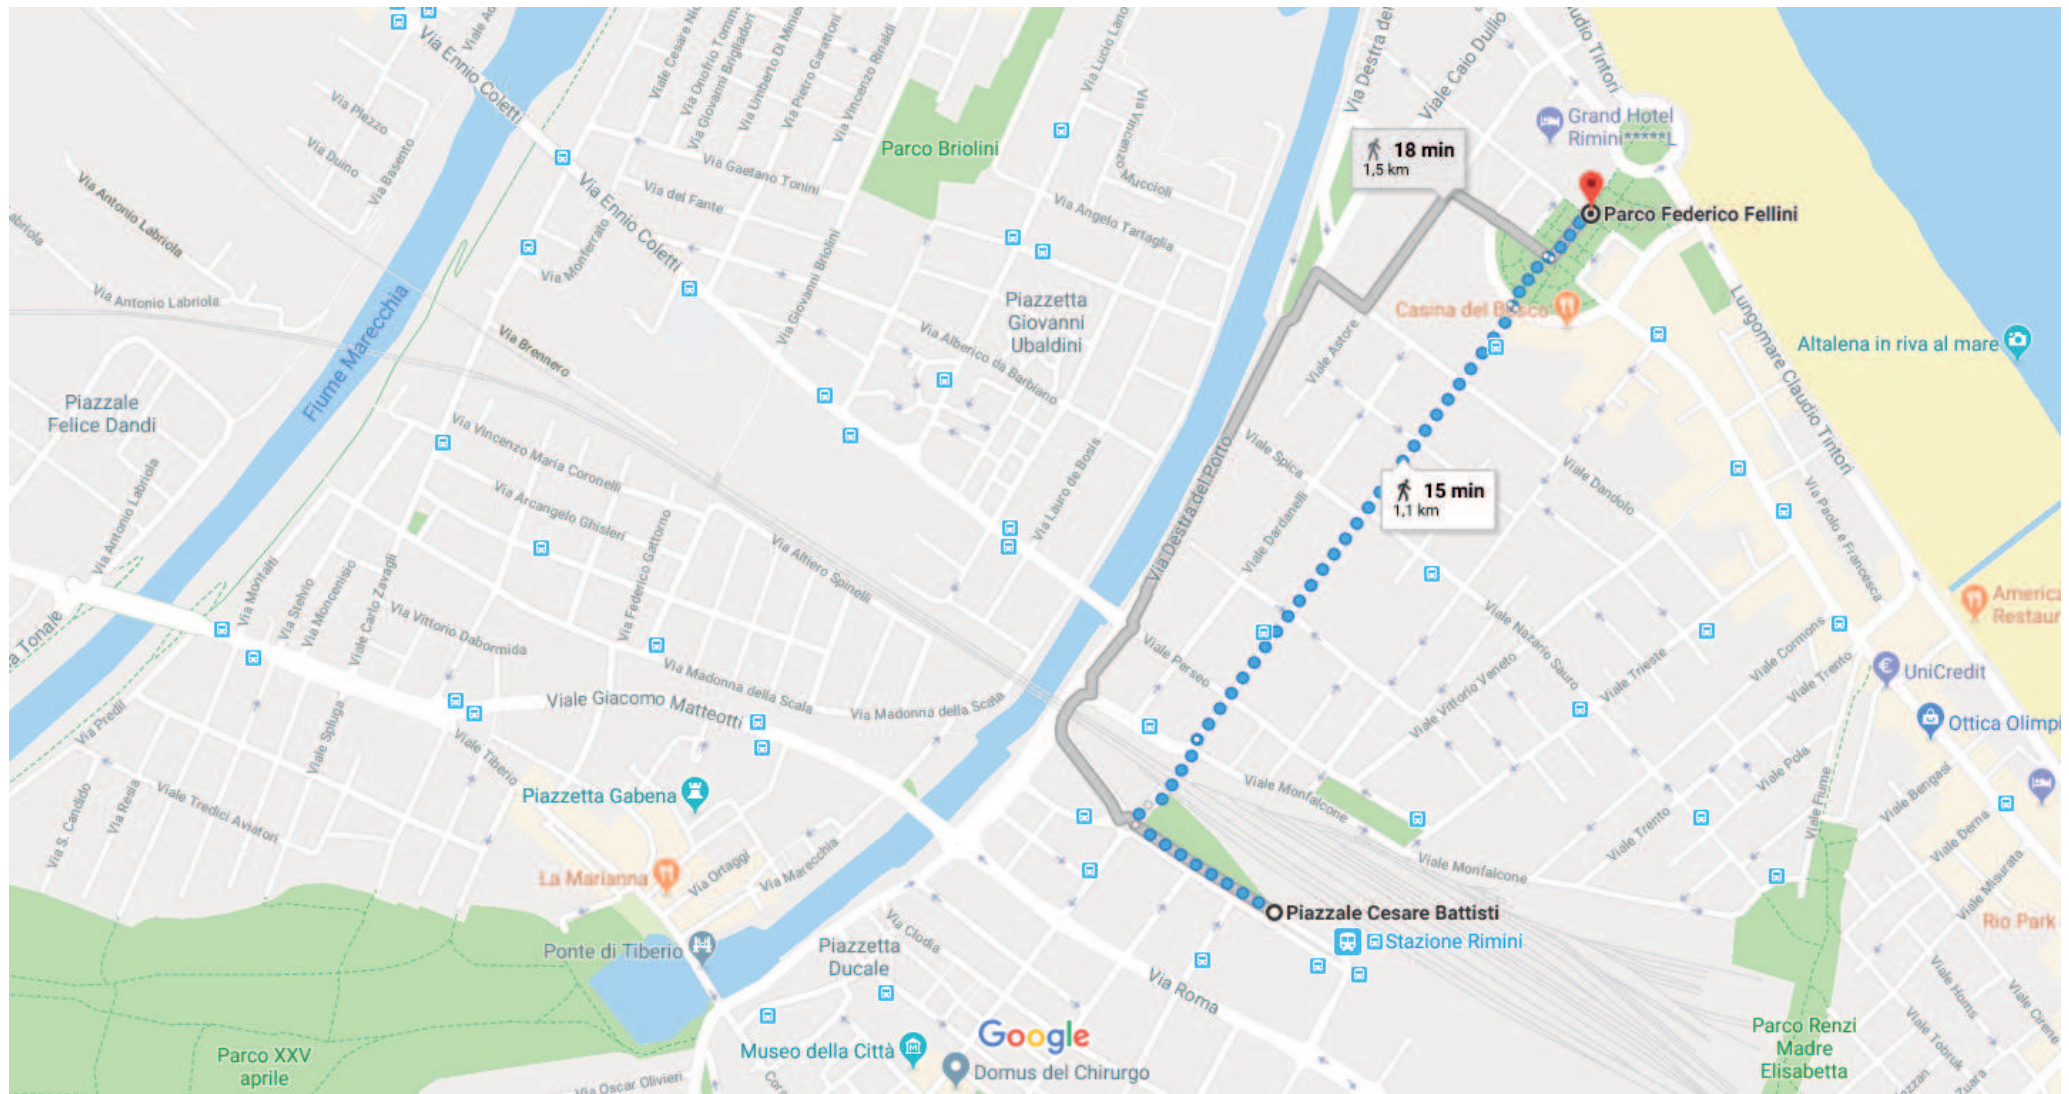

Google Maps da Piazzale Cesare Battisti, 47921 Rimini RN a Parco Federico Fellini, 47921 Rimini RN

A piedi 1,1 km, 15 min

Dati cartografici ©2018 Google 100 m